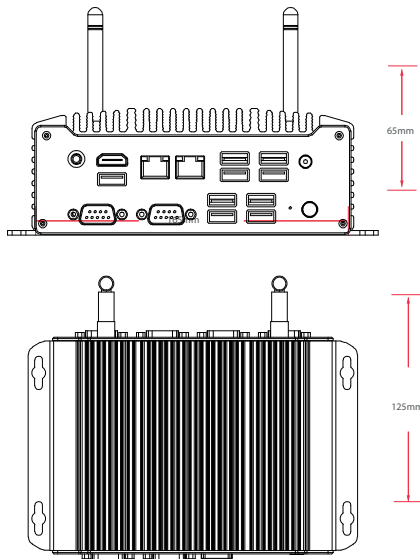

Teknik Özellikler

CPU
Intel® Core™ i3-N305,
maksimum 3.80 GHz,
6 MB Smart Cache

RAM
4GB DDR4 2400 MHz
SODIMM (Maks. 64 GB)

SSD
128GB M.2 SATAIII SSD

Seri Port
4 x RS232, 2 x RS485

USB
4 x USB 3.2, 4 x USB 2.0

LAN
2 x Intel i210 Gigabit Ethernet,
Wake on LAN

Ekran Çıkışı
1 x DP, 1 x HDMI

Ekran Kartı
Intel® UHD Graphics

Ses Kartı
Onboard Realtek High-
Definition Audio

Wi-Fi
Opsiyonel Intel Dual-Band Wi-Fi + BT
IEEE 802.11abgn, 802.11ac,
802.11d, 802.11e, 802.11i, 802.11h,
802.11w
Dual Mode Bluetooth® 4.2 (BLE)

Genişleme Yuvası
1 x M.2 Key E (Wi-Fi/4G)
2 x 2.5" SATA SSD

Güç Girişi
9~35V DC

Güç Adaptörü
12V 5A AC/DC Adaptör

PC Kasası
Alüminyum Gövde,
Fansız Mimari,
Kablosuz İç Tasarım

Çalışma Sıcaklığı
0~60 °C

Boyutlar
205x125x70.5 mm

Ağırlık
1,5 Kg.

Desteklenen İşletim Sistemi
Windows 10/11 IoT, Linux

Sertifikalar
CE

Garanti
3 Yıl

E-LIFE Inno-Box G3 N305

Dayanıklı
Box PC

NOYA

NOYA DİJİTAL DÖNÜŞÜM TEKNOLOJİLERİ A.Ş.
Hamidiye Mah. Soğuksu Caddesi
No:5 Kat:8 34408 Kağıthane /
İstanbul / Türkiye

0850 399 66 92

info@noyatech.com
www.noyatech.com