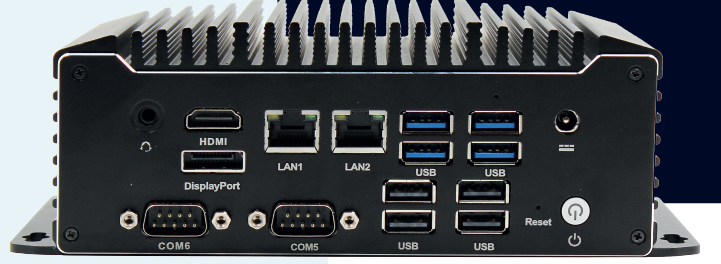

### GENEL BİLGİ

- Intel Core i3-N305 Yeni Nesil Gömülü Mobil İşlemci
- 4GB DDR4 3200 MHz Bellek
- 128 GB SATAIII SSD Sürücü
- 2 x Gigabit Ethernet Portu
- DP + HDMI Ekran Çıkışları
- 4 x RS232, 2 x RS232/485
- 4 x USB 3.2, 4 x USB 2.0
- Dayanıklı Alüminyum Fansız Kasa
- Kablo İçermeyen İç Tasarım
- CE Sertifikalı
- 3 Yıl Garanti

## Yeni Nesil Performans: Inno-Box G3 N305, Kompakt Tasarımda Dayanıklılık ve Üstün Güç

Yeni nesil Inno-Box G3 N305 Intel'in son teknoloji i3-N305 sekiz çekirdekli gömülü işlemcisi ile donatılmış, kompakt yapısına rağmen yüksek performans sunan endüstriyel Box PC çözümüdür. Dayanıklı alüminyum kasası ve kablosuz iç tasarımı sayesinde, zorlu endüstriyel ortamlarda bile kesintisiz ve verimli bir çalışma deneyimi sağlar. Fansız mimarisıyla bakım ihtiyaçlarını en aza indirir, uzun ömürlü performans sunar.

Yeni E-Life Inno-Box G3 N305 Dayanıklı Box PC, kablo içermeyen iç tasarımı sayesinde benzerlerine göre son derece kompakt bir gövdeye sahip olmakla birlikte sunduğu zengin bağlantı portları, yüksek işlemci performansı ve dayanıklılık ile rakiplerinden açık ara önde. Ürünün içerisindeki bağlantılar için kablo kullanılmayan tasarımı ve fansız alüminyum gövdesi sayesinde en zorlu endüstriyel ortamlarda kesintisiz bir çalışma imkanı sunuyor.

**Güç Girişi**  
9~35V DC

**Güç Adaptörü**  
12V 5A AC/DC Adaptör

**PC Kasası**  
Alüminyum Gövde,  
Fansız Mimari,  
Kablosuz İç Tasarım

**Çalışma Sıcaklığı**  
0~60 °C

**Boyutlar**  
205x125x70.5 mm

**Ağırlık**  
1,5 Kg.