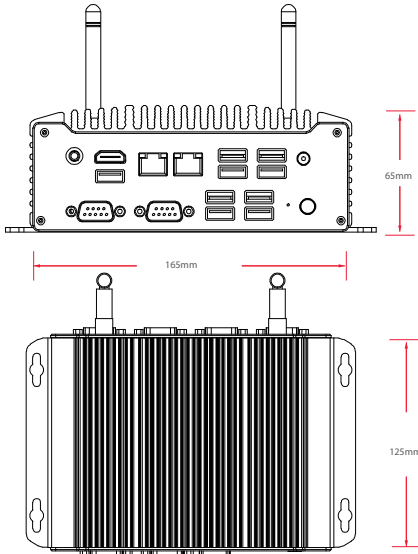

Teknik Özellikler

CPU

Intel® Core™ i5-8265U,
1.60 GHz, 6 MB Smart Cache
Intel® Turbo Boost Technology
2.0 ile maks 3,90 GHz

RAM

8GB DDR4 2400 MHz
SODIMM (Maks. 64 GB)

SSD

128GB M.2 SATAIII SSD

Seri Port

4 x RS232
2 x RS485

USB

4 x USB 3.2
4 x USB 2.0

LAN

1 x Intel i211 ve 1 x Intel i219
Gigabit Ethernet, Wake on LAN

Ekran Çıkışı

1 x DP, 1 x HDMI

Ekran Kartı

8. Nesil İşlemciler için
Intel® UHD Graphics

Ses Kartı

Onboard Realtek High
tDefinition Audio

Wi-Fi

Opsiyonel Intel Dual-Band
Wi-Fi + BT IEEE 802.11abgn,
802.11ac, 802.11d, 802.11e,
802.11i, 802.11h, 802.11w
Dual Mode Bluetooth® 4.2 (BLE)

Güç Girişi

12V/19V DC

Güç Adaptörü

12V 5A AC/DC Adaptör

Genişleme Yuvası

1 x M.2 Key E (Wi-Fi/4G)
2 x 2.5" SATA SSD

PC Kasası

Aluminyum Gövde,
Fansız Mimari,
Kablosuz İç Tasarım

Çalışma Sıcaklığı

0 ~ 60 °C

Boyutlar

165x125x65 mm

Ağırlık

1,5 Kg.

Desteklenen İşletim Sistemi

Windows 10 IoT,
Windows 10 Pro, Windows 11

E-LIFE INNO-BOX G2 i5-8265U

Dayanıklı Box PC

NOYA

NOYA BİLGİSAYAR

Hamidiye Mah. Soğuksu Caddesi
No:5 Kat:8 34408 Kağıthane /
İstanbul / Türkiye

☎ 0212 294 24 03

☎ 0850 399 66 92

info@noyabilgisayar.com
www.noyabilgisayar.com