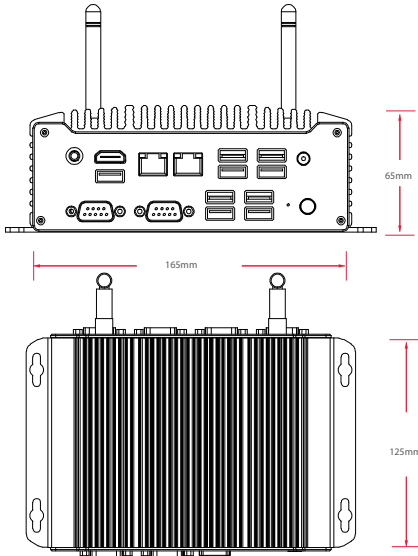

Teknik Özellikler

CPU

Intel® Core™ i3-8145U,
.10 GHz, 4 MB Smart Cache
Intel® Turbo Boost Technology
2.0 ile maks 3,90 GHz

RAM

4GB DDR4 2400 MHz
SODIMM (Maks. 64 GB)

SSD

128GB M.2 SATAIII SSD

Seri Port

4 x RS232
2 x RS485

USB

4 x USB 3.2
4 x USB 2.0

LAN

1 x Intel i211 ve 1 x Intel i219
Gigabit Ethernet, Wake on LAN

Ekran Çıkışı

1 x DP, 1 x HDMI

Ekran Kartı

8. Nesil İşlemciler için
Intel® UHD Graphics

Ses Kartı

Onboard Realtek High
tDefinition Audio

Wi-Fi

Opsiyonel Intel Dual-Band
Wi-Fi + BT IEEE 802.11abgn,
802.11ac, 802.11d, 802.11e,
802.11i, 802.11h, 802.11w
Dual Mode Bluetooth® 4.2 (BLE)

Güç Girişi

12V/19V DC

Güç Adaptörü

12V 5A AC/DC Adaptör

Genişleme Yuvası

1 x M.2 Key E (Wi-Fi/4G)
2 x 2.5" SATA SSD

PC Kasası

Aluminyum Gövde,
Fansız Mimari,
Kablosuz İç Tasarım

Çalışma Sıcaklığı

0 ~ 60 °C

Boyutlar

165x125x65 mm

Ağırlık

1,5 Kg.

Desteklenen İşletim Sistemi

Windows 10 IoT, Windows 10 Pro

E-LIFE INNO-BOX G2 i3-8145U

Dayanıklı Box PC

NOYA

**NOYA DİJİTAL DÖNÜŞÜM
TEKNOLOJİLERİ A.Ş.**

Hamidiye Mah. Soğuksu Caddesi
No:5 Kat:8 34408 Kağıthane /
İstanbul / Türkiye

☎ **0212 294 24 03**
☎ **0850 399 66 92**

info@noyatech.com
www.noyatech.com